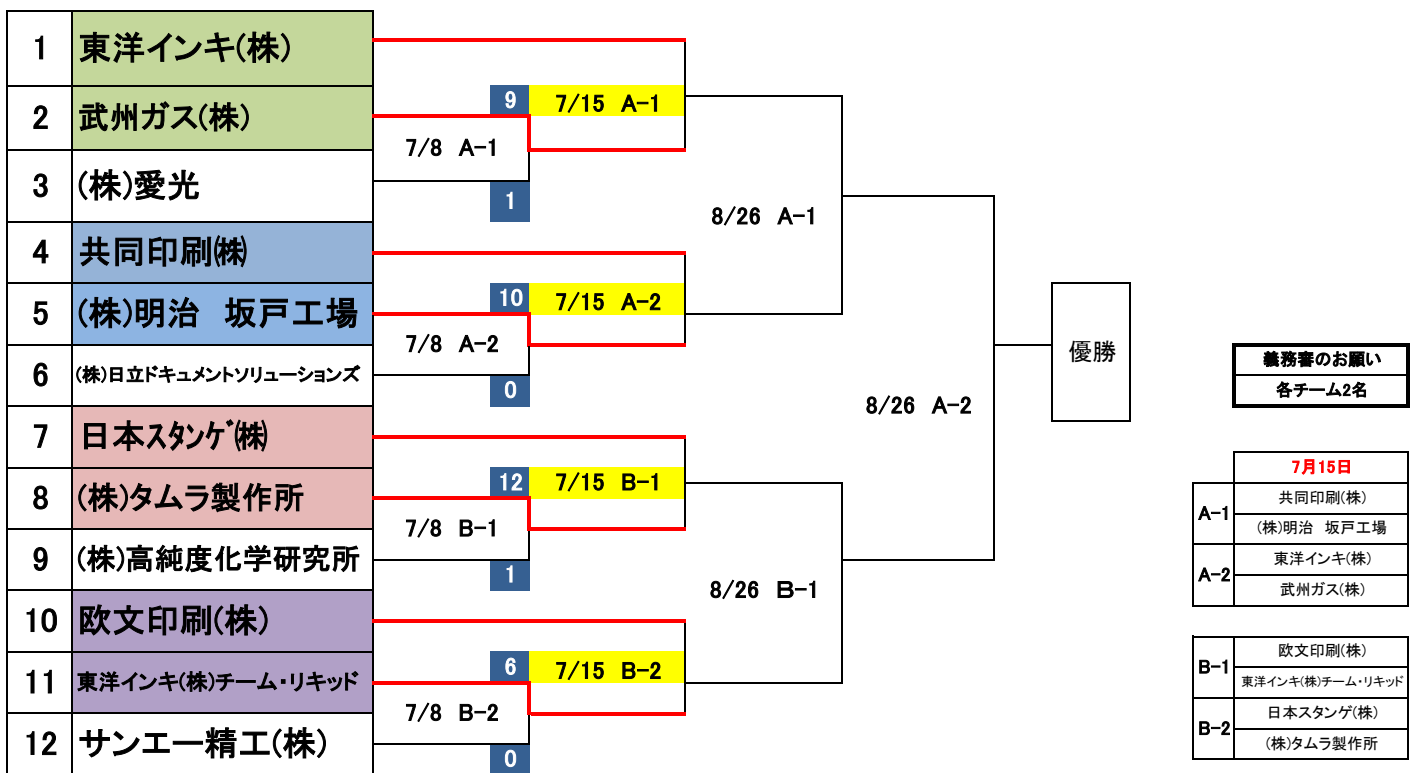

# 第36回 富士見工業団地工業会 親善野球大会

## 満月のもと、健闘！

坂戸市総合運動公園		
	Aグラウンド	Bグラウンド
7/8	2試合	2試合
7/15	2試合	2試合
8/26	2試合	1試合
9/2	予備日	予備日
9/9	予備日	予備日

	7月8日	7月15日	8月26日
1試合	17:30~19:00	17:30~19:00	17:30~19:00
2試合	19:30~21:00	19:30~21:00	19:30~21:00

皆様、ご声援よろしくお願ひいたします！