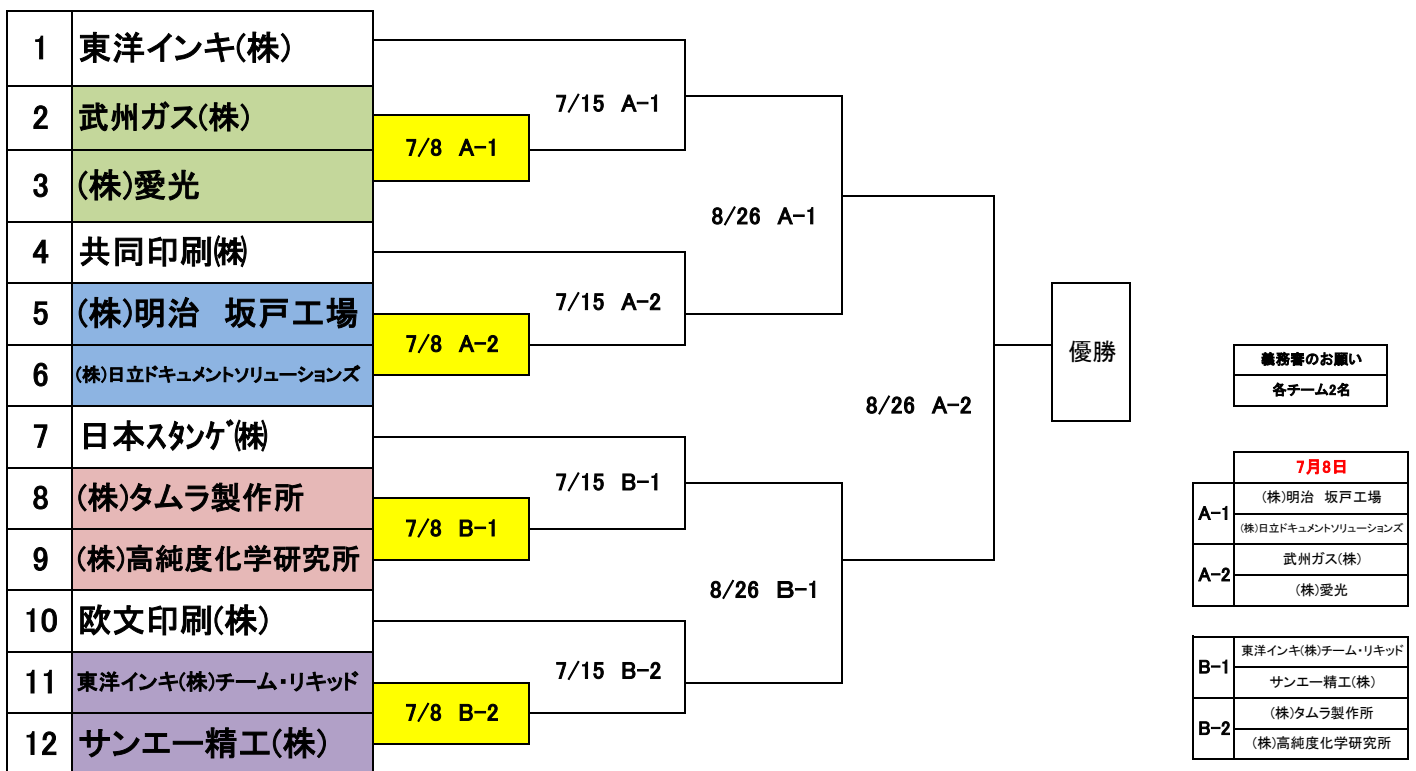

第36回 富士見工業団地工業会 親善野球大会

12チーム 激突！

坂戸市総合運動公園		
	Aグラウンド	Bグラウンド
7/8	2試合	2試合
7/15	2試合	2試合
8/26	2試合	1試合
9/2	予備日	予備日
9/9	予備日	予備日

	7月8日	7月15日	8月26日
1試合	17:30~19:00	17:30~19:00	17:30~19:00
2試合	19:30~21:00	19:30~21:00	19:30~21:00